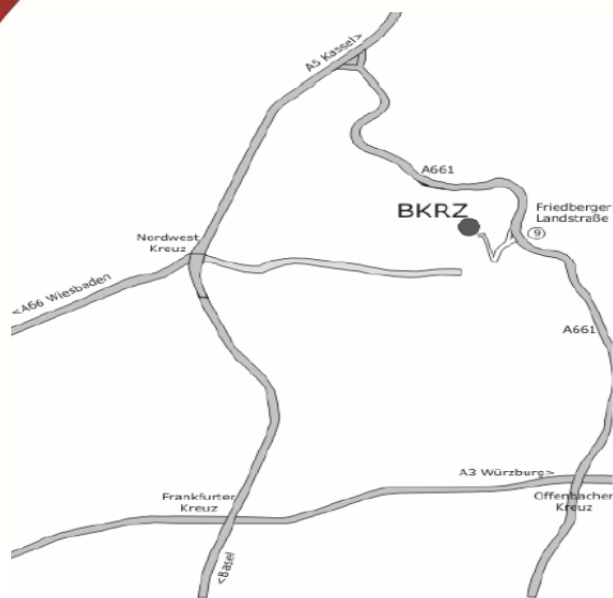

# Wegbeschreibung zum BKRZ und FRTC

Brandschutz-, Katastrophenschutz und  
Rettungsdienstzentrum (BKRZ)  
Feuerwehr- und Rettungstrainingscenter (FRTC)  
Feuerwehrstraße 1, 60435 Frankfurt am Main

## Anreise mit dem PKW

Bei Anreise mit dem PKW empfehlen wir die Innenstadt auf der jeweiligen Autobahn zu umfahren und über die BAB 661 zur Anschlussstelle Friedberger Landstraße zu gelangen.

Auf der Friedberger Landstraße fahren Sie in Richtung Innenstadt. Nach 800 Meter biegen Sie rechts ab und gelangen so auf die Gießener Straße. Der folgen Sie bis zum Marbachweg, in den Sie links abbiegen.

**Vom Hauptbahnhof** fahren Sie mit der U-Bahn Linie 5 in Richtung Preungesheim bis zur Haltestelle Gießener Straße.

**Vom Südbahnhof** fahren Sie mit der U-Bahn Linie 1 bis Haltestelle Willy-Brand-Platz, steigen dort um in die U-Bahn Linie 5 und fahren Richtung Preungesheim bis zur Haltestelle Gießener Straße.

Vom Ostbahnhof fahren Sie mit der U-Bahn Linie 6 bis zur Haltestelle Konstablerwache, steigen dort um in die U-Bahn Linie 5 und fahren Richtung Preungesheim bis zur Haltestelle Gießener Straße.